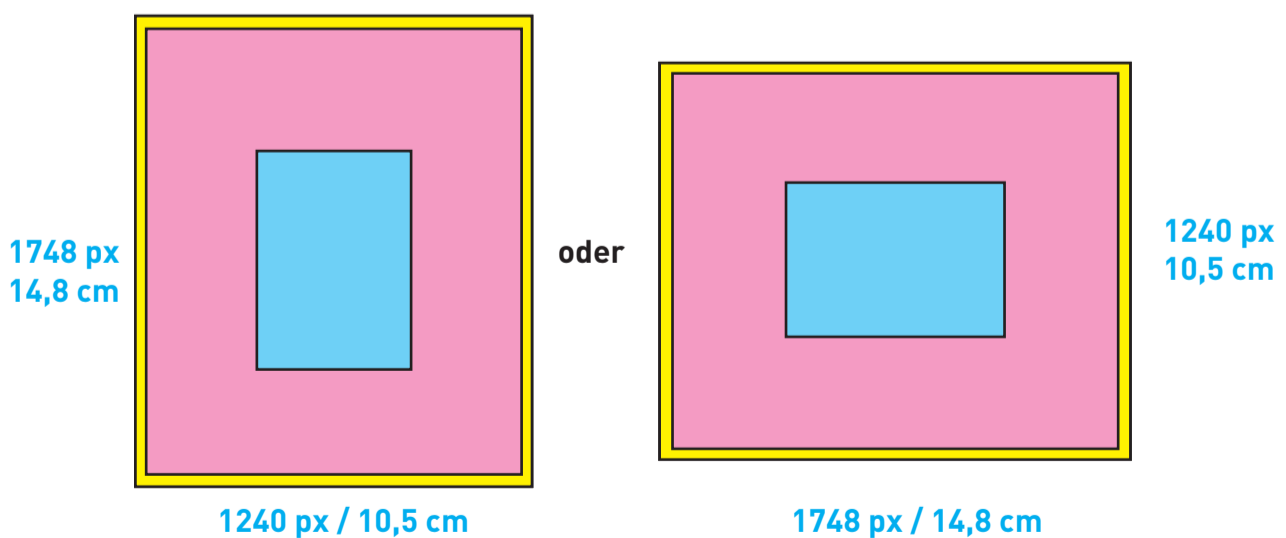

Beispiele (alles bei 300dpi)

Maximalgrösse (30 x 25,3 cm)

Maximales Quadrat (mittig eingepasst in 30 x 25,3 cm)

Andere Formate (mittig eingepasst in 30 x 25,3 cm)

Grösse Kleinbild (24 x 36 mm) in der grösstmöglichen Grösse

Grösse A6 (14,8 x 10,5 mm) mittig eingepasst in 30 x 25,3 cm

Legende

- = abzulieferndes Maximalformat
quer = (H) 2988 x (B) 3543 px bei 300 dpi
hoch = (H) 3543 x (B) 2988 px bei 300 dpi
- = Bildfläche, zentriert angeordnet innerhalb Maximalformat
- = weisser «Produktionsrand mit Bildbeschriftung» [nicht nutzbar]