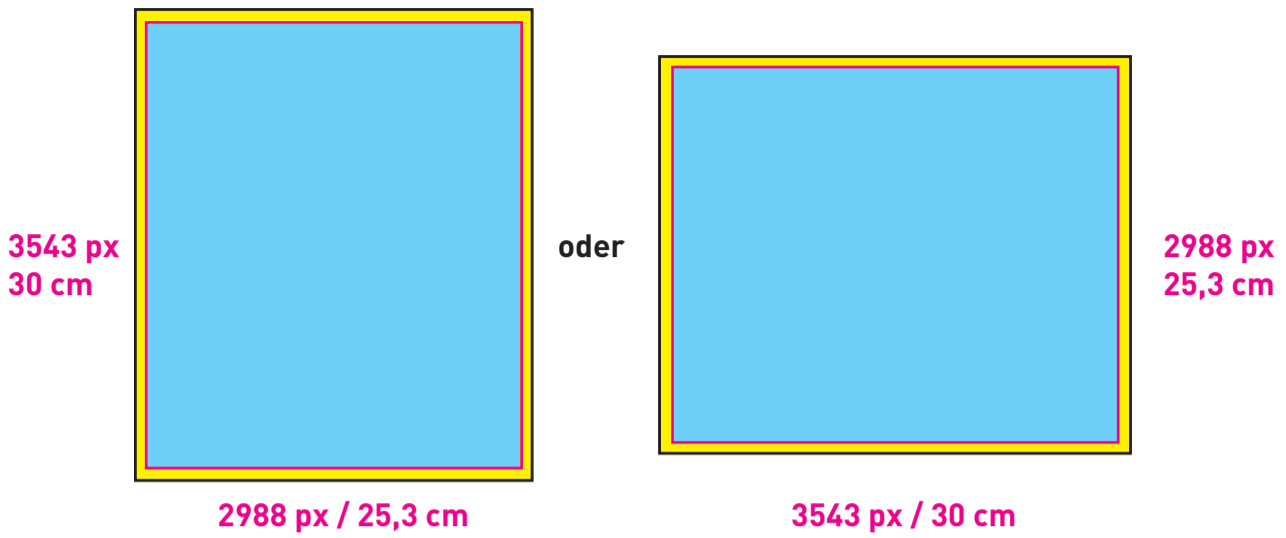

Beispiele (alles bei 300dpi)

Maximalgrösse (30 x 25,3 cm)

Maximales Quadrat (mittig eingepasst in 30 x 25,3 cm)

Andere Formate (mittig eingepasst in 30 x 25,3 cm)

Grösse Kleinbild (24 x 36 mm) in der grösstmöglichen Grösse

Grösse A6 (14,8 x 10,5 mm) mittig eingepasst in 30 x 25,3 cm

Legende

- = abzulieferndes Maximalformat
quer = (H) 2988 x (B) 3543 px bei 300 dpi
hoch = (H) 3543 x (B) 2988 px bei 300 dpi
- = Bildfläche, zentriert angeordnet innerhalb Maximalformat
- = weisser «Produktionsrand mit Bildbeschriftung» [nicht nutzbar]