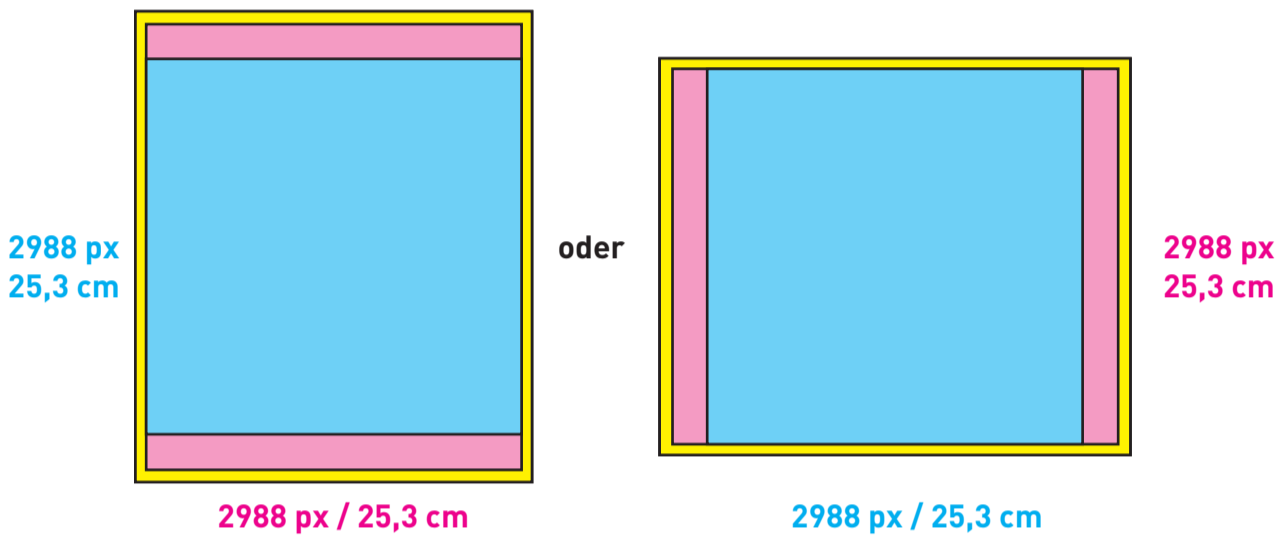

Beispiele (alles bei 300dpi)

Maximalgrösse (30 x 25,3 cm)

Maximales Quadrat (mittig eingepasst in 30 x 25,3 cm)

Andere Formate (mittig eingepasst in 30 x 25,3 cm)

Grösse Kleinbild (24 x 36 mm) in der grösstmöglichen Grösse

Grösse A6 (14,8 x 10,5 mm) mittig eingepasst in 30 x 25,3 cm

Legende

- = abzulieferndes Maximalformat
quer = (H) 2988 x (B) 3543 px bei 300 dpi
hoch = (H) 3543 x (B) 2988 px bei 300 dpi
- = Bildfläche, zentriert angeordnet innerhalb Maximalformat
- = weisser «Produktionsrand mit Bildbeschriftung» [nicht nutzbar]