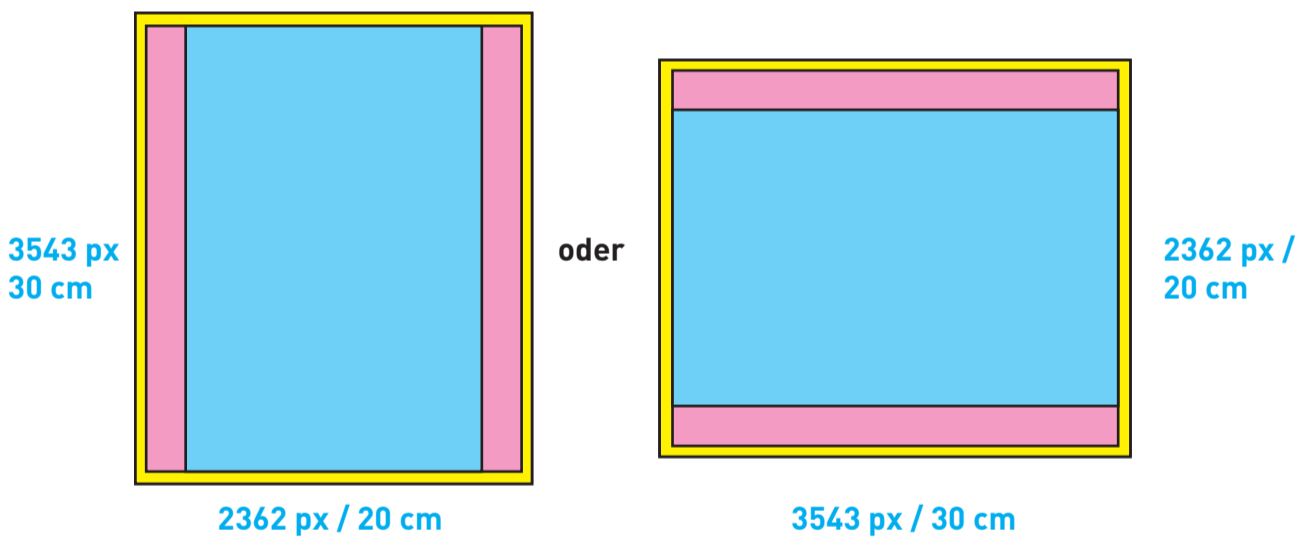

Beispiele (alles bei 300dpi)

Maximalgrösse (30 x 25,3 cm)

Maximales Quadrat (mittig eingepasst in 30 x 25,3 cm)

Andere Formate (mittig eingepasst in 30 x 25,3 cm)

Grösse Kleinbild (24 x 36 mm) in der grösstmöglichen Grösse

Grösse A6 (14,8 x 10,5 mm) mittig eingepasst in 30 x 25,3 cm

Legende

- = abzulieferndes Maximalformat
quer = (H) 2988 x (B) 3543 px bei 300 dpi
hoch = (H) 3543 x (B) 2988 px bei 300 dpi
- = Bildfläche, zentriert angeordnet innerhalb Maximalformat
- = weisser «Produktionsrand mit Bildbeschriftung» [nicht nutzbar]